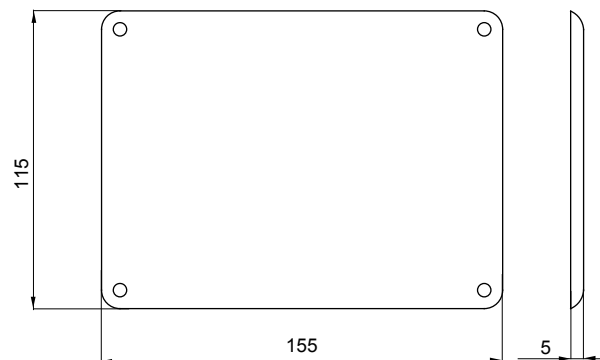

Prueba del hilo incandescente	650 °C	Grado de protección	IP44
Resistencia a impactos	IK08	Para cajas de empotrar	GW66681 - GW66681PM
Para cajas de fondo	GW66676	Para tomas de corriente	SBF horizontal
Código Electrocod	2220	Para cuadros	GW68006N/09N/19N

### DIMENSIONAL

### SIMBOLOGÍA TÉCNICA

<b>GWT</b>	<b>IP</b>	<b>IK</b>
650 °C	IP44	IK08