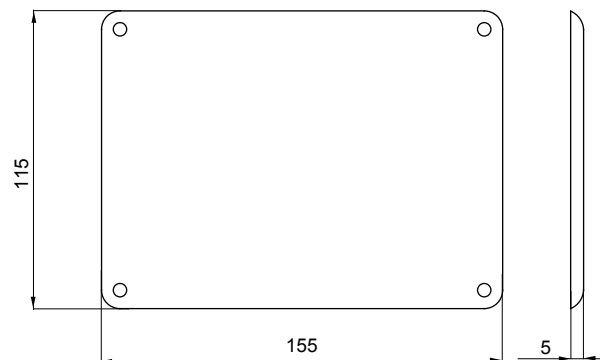

Prueba del hilo incandescente	650 °C	Grado de protección	IP44
Resistencia a impactos	IK08	Para cajas de empotrar	GW66681 - GW66681PM
Para cajas de fondo	GW66676	Para tomas de corriente	SBF horizontal
Código Electrocod	2220	Para cuadros	GW68006N/09N/19N

### DIMENSIONAL

### SIMBOLOGÍA TÉCNICA

**GWT**      **IP**      **IK**

650 °C

IP44

IK08