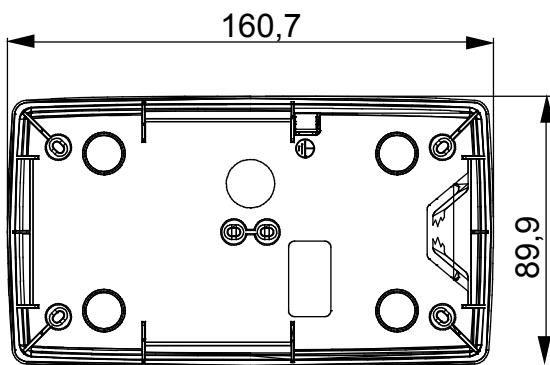

Gama de paneles de mesa, cajas de superficie y contenedores de pared autoportantes vacíos, adecuados para alojar dispositivos modulares ChorusSmart. Los paneles y cajas de pared, disponibles en blanco y negro, deben completarse con soporte ChorusSmart y placas One. Los contenedores autoportantes, en color gris RAL 7035, están disponibles con grado de protección IP40 e IP55: ambos están equipados con precortes rompibles, también la versión impermeable se suministra con una puerta con membrana anti-UV transparente. Las cajas y contenedores autoportantes están preparados para fijar el borne de tierra.

Descripción	2+2 módulos	Tipo	Vertical
Color	Satén blanco	Características	Libre de halógenos
Soporte	GW16822	Apto para placas	ONE International
Par de apriete Tornillos de apriete	0.8 Newton/metro	Dim. exter. BxHxP (mm)	90x161x46
Test del hilo incandescente	650 °C	Termopresión con bola	70 °C
Norma de referencia	EN 60670-1	Temperatura de instalación	-5 +60 °C
Código Electrocod	0110		

### DIMENSIONAL

### SIMBOLOGÍA TÉCNICA

GWT

650 °C

70 °C

INSTALACIÓN

-5°C

+60°C