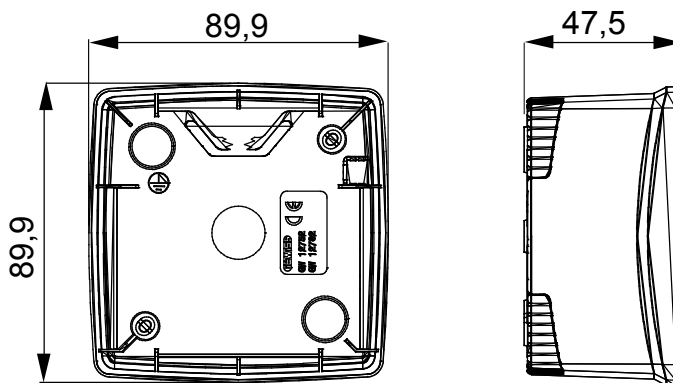

Gama de paneles de mesa, cajas de superficie y contenedores de pared autoportantes vacíos, adecuados para alojar dispositivos modulares ChorusSmart. Los paneles y cajas de pared, disponibles en blanco y negro, deben completarse con soporte ChorusSmart y placas One. Los contenedores autoportantes, en color gris RAL 7035, están disponibles con grado de protección IP40 e IP55: ambos están equipados con precortes rompibles, también la versión impermeable se suministra con una puerta con membrana anti-UV transparente. Las cajas y contenedores autoportantes están preparados para fijar el borne de tierra.

Descripción	2 módulos	Color	Satén blanco
Características	Libre de halógenos	Soporte	GW16822
Apto para placas	ONE International	Par de apriete Tornillos de apriete	0.8 Newton/metro
Dim. exter. BxHxP (mm)	90x90x46	Test del hilo incandescente	650 °C
Termopresión con bola	70 °C	Norma de referencia	EN 60670-1
Temperatura de instalación	-5 +60 °C	Código Electrocod	0110

DIMENSIONAL

SIMBOLOGÍA TÉCNICA

GWT

650 °C

70 °C

INSTALACIÓN

MARCAS/APROBACIONES