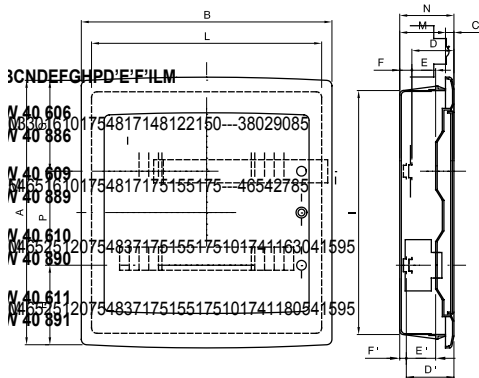

La centralitas protegidas de empotrar IP40 están disponibles en medidas de 8 a 72 módulos y están equipadas con regleta multipolar 80A IP20 de conexión por tornillo. Disponibles en puerta transparente fumé (idóneas para uso en comercios e industrias) o puerta plena (idónea para aplicaciones domóticas); las regletas permiten realizar un cableado sencillo y limpio, reduciendo el tiempo de cableado.

Clase aislamiento	II (Norma IEC 61140)	Color	Blanco RAL 9016
Dim. exter. BxHxP (mm)	465x880x95	Grado de protección	IP40
Instalación	Para mampostería	Potencia disipable (W)	95
Resistencia a impactos	IK08	Tensión nominal	400 V
Color puerta	Transparente color humo	Regletas	80 A - IP20 bipolar agujeros con tornillo
Nº mod. EN 50022	72 (18x4)	Corriente nominal	125 A
Prueba del hilo incandescente	650 °C	Temperatura de empleo	-15 ÷ +60°C
Tipo de material	Libre de halógenos según EN 60754-2	Código Electrocod	0311
Termopresión con bola	70 °C	Norma	EN 60670-1, IEC60670-24
Tensión de aislamiento	750 V	Polo 1 (mm²)	N/T 4x[(3x16) + (17x10)]
Polo 2 (mm²)	N/T 4x[(3x16) + (17x10)]		

DIMENSIONAL

SIMBOLOGÍA TÉCNICA

 II (Norma IEC 61140)	 IP40	 IK08	 650 °C	 -15 ÷ +60°C	 Libre de halógenos según EN 60754-2	 70 °C
---	---	---	---	--	--	--

MARCAS/APROBACIONES

Datos, medidas, dibujos y fotos son mostrados solamente a título informativo, siendo posible su modificación sin previo aviso