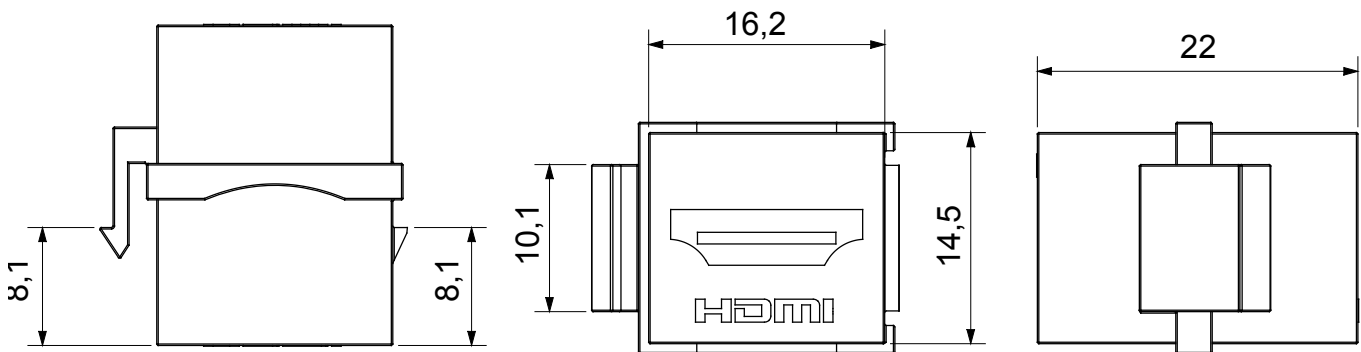

Categoría	Toma de datos	Descripción	Acoplador HDMI
Tipo	Hembra/Hembra	Compatibilidad	Keystone Jack
Material	Tecнопolímero	Código Electrocod	3722

### DIMENSIONAL