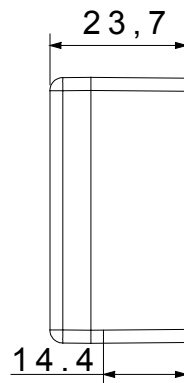

Categoría	Tapa ciega con salida cables	Color	Negro
Descripción	1 módulo con salida para cable Ø 4 a Ø 8 mm	Norma de referencia	EN 60669-1
Termopresión con bola	125 °C	Prueba del hilo incandescente	850 °C
N. módulos System	1	Material	Tecnopolímero
Código Electrocod	0100		

### DIMENSIONAL