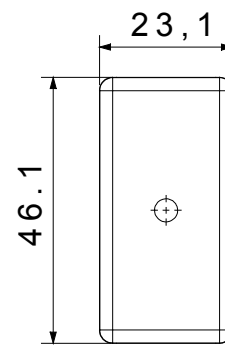

Categoría	Tapa ciega con salida cables	Color	Negro
Descripción	1 módulo con salida para cable Ø 4 a Ø 8 mm	Norma de referencia	EN 60669-1
Termopresión con bola	125 °C	Prueba del hilo incandescente	850 °C
N. módulos System	1	Material	Tecnopolímero
Código Electrocod	0100		

### DIMENSIONAL