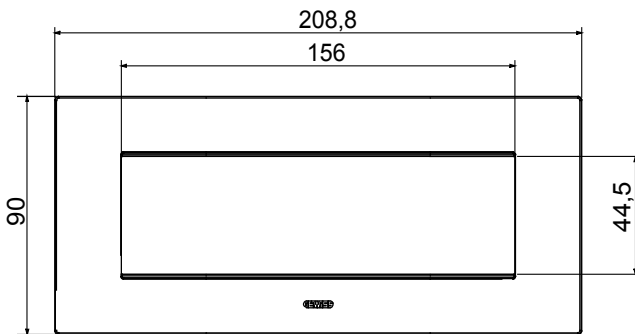

Gama de placas frontales para la serie de accesorios de cableado ChoruSmart, fabricadas en una amplia variedad de formas, colores, materiales y acabados. Incluye cinco formas diferentes (ONE, GEO, EGO, LUX, ICE y ICE Touch) para cajas rectangulares con una capacidad de hasta 12 módulos y 4 formas diferentes (ONE International, GEO International, EGO international y LUX International) adecuadas para cajas redondas / cuadradas, tanto individuales como enlazables en configuración horizontal o vertical, con una capacidad de 2 hasta 2 + 2 + 2 + 2 + 2 módulos . Todas las placas de la serie de accesorios de cableado ChoruSmart utilizan los mismos soportes, sin necesidad de adaptadores adicionales. La gama también incluye placas ciegas, placas estancas IP55 y placas para perfiles.

Familia	EGO	Descripción	7 puestos
Color	Acero	Material	Tecnopolímero
Acabado	Acabado satinado	Para montaje en soporte	GW16807N
Test del hilo incandescente	650 °C	Termopresión con bola	70 °C
Norma de referencia	EN 60669-1	Código Electrocod	0110

### DIMENSIONAL