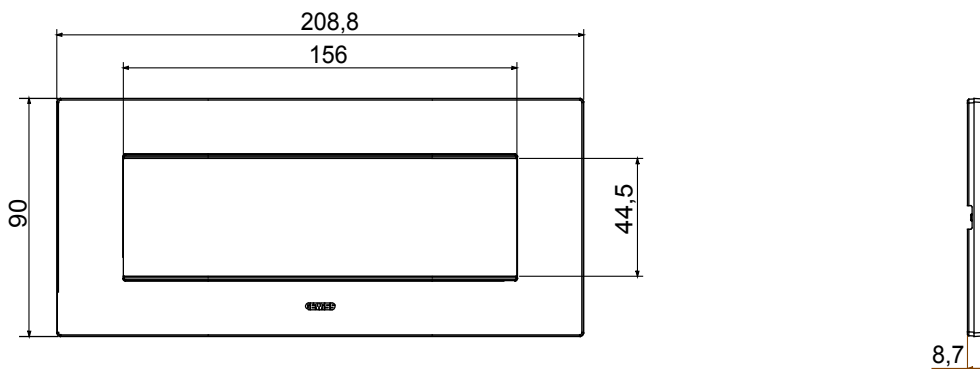

Gama de placas frontales para la serie de accesorios de cableado ChoruSmart, fabricadas en una amplia variedad de formas, colores, materiales y acabados. Incluye cinco formas diferentes (ONE, GEO, EGO, LUX, ICE y ICE Touch) para cajas rectangulares con una capacidad de hasta 12 módulos y 4 formas diferentes (ONE International, GEO International, EGO international y LUX International) adecuadas para cajas redondas / cuadradas, tanto individuales como enlazables en configuración horizontal o vertical, con una capacidad de 2 hasta 2 + 2 + 2 + 2 + 2 módulos . Todas las placas de la serie de accesorios de cableado ChoruSmart utilizan los mismos soportes, sin necesidad de adaptadores adicionales. La gama también incluye placas ciegas, placas estancas IP55 y placas para perfiles.

Familia	EGO	Descripción	7 puestos
Color	Dark sand	Material	Tecnopolímero
Acabado	Acabado satinado	Para montaje en soporte	GW16807N
Test del hilo incandescente	650 °C	Termopresión con bola	70 °C
Norma de referencia	EN 60669-1	Código Electrocod	0110

### DIMENSIONAL