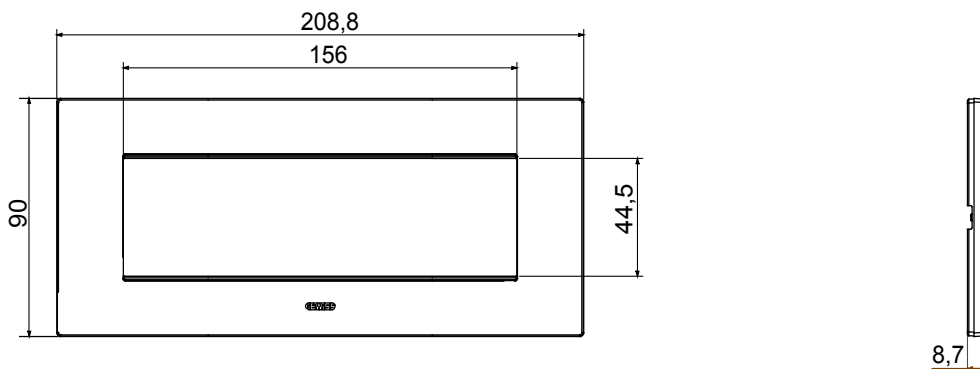

Gama de placas frontales para la serie de accesorios de cableado ChoruSmart, fabricadas en una amplia variedad de formas, colores, materiales y acabados. Incluye cinco formas diferentes (ONE, GEO, EGO, LUX, ICE y ICE Touch) para cajas rectangulares con una capacidad de hasta 12 módulos y 4 formas diferentes (ONE International, GEO International, EGO international y LUX International) adecuadas para cajas redondas / cuadradas, tanto individuales como enlazables en configuración horizontal o vertical, con una capacidad de 2 hasta 2 + 2 + 2 + 2 + 2 módulos . Todas las placas de la serie de accesorios de cableado ChoruSmart utilizan los mismos soportes, sin necesidad de adaptadores adicionales. La gama también incluye placas ciegas, placas estancas IP55 y placas para perfiles.

Familia	EGO	Descripción	7 puestos
Color	Arcilla	Material	Tecnopolímero
Acabado	Acabado satinado	Para montaje en soporte	GW16807N
Test del hilo incandescente	650 °C	Termopresión con bola	70 °C
Norma de referencia	EN 60669-1	Código Electrocod	0110

### DIMENSIONAL