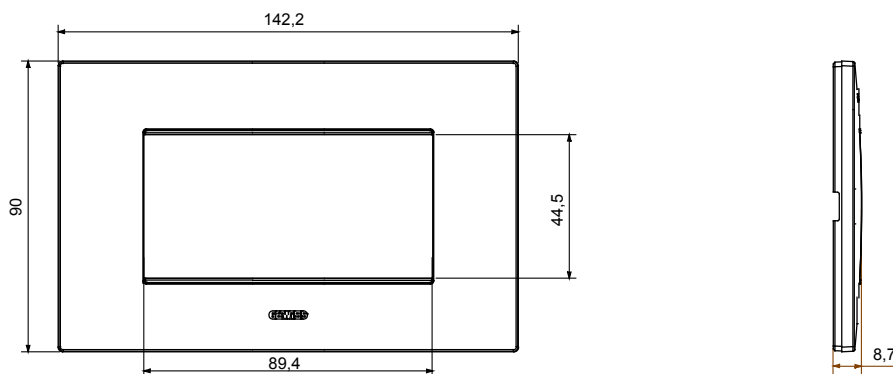

Gama de placas frontales para la serie de accesorios de cableado ChoruSmart, fabricadas en una amplia variedad de formas, colores, materiales y acabados. Incluye cinco formas diferentes (ONE, GEO, EGO, LUX, ICE y ICE Touch) para cajas rectangulares con una capacidad de hasta 12 módulos y 4 formas diferentes (ONE International, GEO International, EGO international y LUX International) adecuadas para cajas redondas / cuadradas, tanto individuales como enlazables en configuración horizontal o vertical, con una capacidad de 2 hasta 2 + 2 + 2 + 2 + 2 módulos . Todas las placas de la serie de accesorios de cableado ChoruSmart utilizan los mismos soportes, sin necesidad de adaptadores adicionales. La gama también incluye placas ciegas, placas estancas IP55 y placas para perfiles.

Familia	EGO	Descripción	4 módulos
Color	Beige satinado natural	Material	Tecnopolímero
Acabado	Acabado satinado	Para montaje en soporte	GW16804, GW16804N
Test del hilo incandescente	650 °C	Termopresión con bola	70 °C
Norma de referencia	EN 60669-1	Código Electrocod	0110

DIMENSIONAL

SIMBOLOGÍA TÉCNICA

MARCAS/APROBACIONES