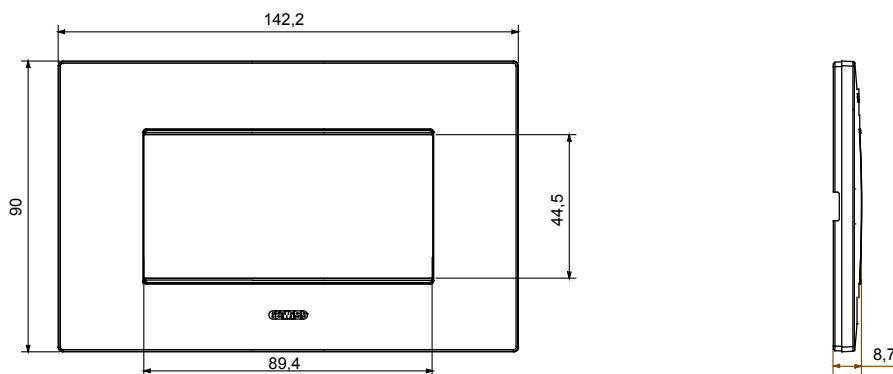

Gama de placas frontales para la serie de accesorios de cableado ChoruSmart, fabricadas en una amplia variedad de formas, colores, materiales y acabados. Incluye cinco formas diferentes (ONE, GEO, EGO, LUX, ICE y ICE Touch) para cajas rectangulares con una capacidad de hasta 12 módulos y 4 formas diferentes (ONE International, GEO International, EGO international y LUX International) adecuadas para cajas redondas / cuadradas, tanto individuales como enlazables en configuración horizontal o vertical, con una capacidad de 2 hasta 2 + 2 + 2 + 2 + 2 módulos . Todas las placas de la serie de accesorios de cableado ChoruSmart utilizan los mismos soportes, sin necesidad de adaptadores adicionales. La gama también incluye placas ciegas, placas estancas IP55 y placas para perfiles.

Familia	EGO	Descripción	4 módulos
Color	Dark sand	Material	Tecnopolímero
Acabado	Acabado satinado	Para montaje en soporte	GW16804, GW16804N
Test del hilo incandescente	650 °C	Termopresión con bola	70 °C
Norma de referencia	EN 60669-1	Código Electrocod	0110

DIMENSIONAL

SIMBOLOGÍA TÉCNICA

MARCAS/APROBACIONES