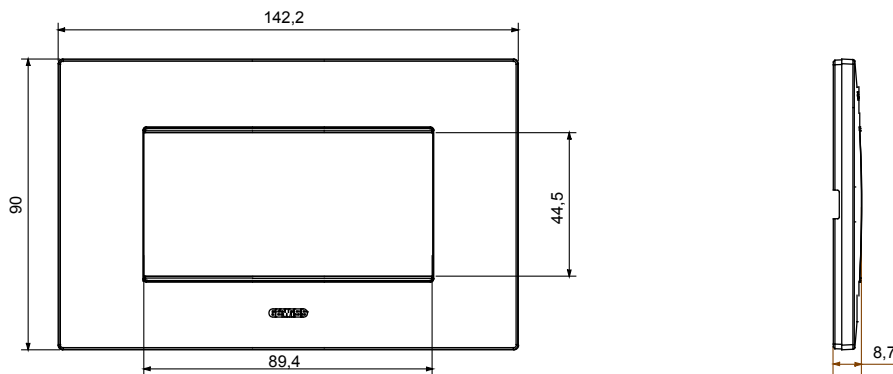

Gama de placas frontales para la serie de accesorios de cableado ChoruSmart, fabricadas en una amplia variedad de formas, colores, materiales y acabados. Incluye cinco formas diferentes (ONE, GEO, EGO, LUX, ICE y ICE Touch) para cajas rectangulares con una capacidad de hasta 12 módulos y 4 formas diferentes (ONE International, GEO International, EGO international y LUX International) adecuadas para cajas redondas / cuadradas, tanto individuales como enlazables en configuración horizontal o vertical, con una capacidad de 2 hasta 2 + 2 + 2 + 2 + 2 módulos . Todas las placas de la serie de accesorios de cableado ChoruSmart utilizan los mismos soportes, sin necesidad de adaptadores adicionales. La gama también incluye placas ciegas, placas estancas IP55 y placas para perfiles.

Familia	EGO	Descripción	4 módulos
Color	Negro satinado	Material	Tecnopolímero
Acabado	Acabado satinado	Para montaje en soporte	GW16804, GW16804N
Test del hilo incandescente	650 °C	Termopresión con bola	70 °C
Norma de referencia	EN 60669-1	Código Electrocod	0110

### DIMENSIONAL