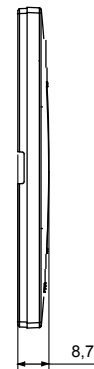

Gama de placas frontales para la serie de accesorios de cableado ChoruSmart, fabricadas en una amplia variedad de formas, colores, materiales y acabados. Incluye cinco formas diferentes (ONE, GEO, EGO, LUX, ICE y ICE Touch) para cajas rectangulares con una capacidad de hasta 12 módulos y 4 formas diferentes (ONE International, GEO International, EGO international y LUX International) adecuadas para cajas redondas / cuadradas, tanto individuales como enlazables en configuración horizontal o vertical, con una capacidad de 2 hasta 2 + 2 + 2 + 2 + 2 módulos . Todas las placas de la serie de accesorios de cableado ChoruSmart utilizan los mismos soportes, sin necesidad de adaptadores adicionales. La gama también incluye placas ciegas, placas estancas IP55 y placas para perfiles.

Familia	EGO	Descripción	3 módulos
Color	Cobre suabe	Material	Tecnopolímero
Acabado	Acabado satinado	Para montaje en soporte	GW16803, GW16803N
Test del hilo incandescente	650 °C	Termopresión con bola	70 °C
Norma de referencia	EN 60669-1	Código Electrocod	0110

### DIMENSIONAL

### SIMBOLOGÍA TÉCNICA