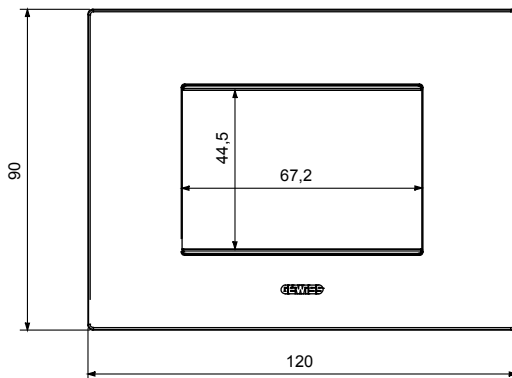

Gama de placas frontales para la serie de accesorios de cableado ChoruSmart, fabricadas en una amplia variedad de formas, colores, materiales y acabados. Incluye cinco formas diferentes (ONE, GEO, EGO, LUX, ICE y ICE Touch) para cajas rectangulares con una capacidad de hasta 12 módulos y 4 formas diferentes (ONE International, GEO International, EGO international y LUX International) adecuadas para cajas redondas / cuadradas, tanto individuales como enlazables en configuración horizontal o vertical, con una capacidad de 2 hasta 2 + 2 + 2 + 2 + 2 módulos . Todas las placas de la serie de accesorios de cableado ChoruSmart utilizan los mismos soportes, sin necesidad de adaptadores adicionales. La gama también incluye placas ciegas, placas estancas IP55 y placas para perfiles.

Familia	EGO	Descripción	3 módulos
Color	Cobre suabe	Material	Tecnopolímero
Acabado	Acabado satinado	Para montaje en soporte	GW16803, GW16803N
Test del hilo incandescente	650 °C	Termopresión con bola	70 °C
Norma de referencia	EN 60669-1	Código Electrocod	0110

### DIMENSIONAL