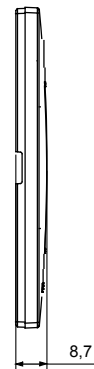

Gama de placas frontales para la serie de accesorios de cableado ChoruSmart, fabricadas en una amplia variedad de formas, colores, materiales y acabados. Incluye cinco formas diferentes (ONE, GEO, EGO, LUX, ICE y ICE Touch) para cajas rectangulares con una capacidad de hasta 12 módulos y 4 formas diferentes (ONE International, GEO International, EGO international y LUX International) adecuadas para cajas redondas / cuadradas, tanto individuales como enlazables en configuración horizontal o vertical, con una capacidad de 2 hasta 2 + 2 + 2 + 2 + 2 módulos . Todas las placas de la serie de accesorios de cableado ChoruSmart utilizan los mismos soportes, sin necesidad de adaptadores adicionales. La gama también incluye placas ciegas, placas estancas IP55 y placas para perfiles.

Familia	EGO	Descripción	3 módulos
Color	Cobre	Material	Tecnopolímero
Acabado	Acabado satinado	Para montaje en soporte	GW16803, GW16803N
Test del hilo incandescente	650 °C	Termopresión con bola	70 °C
Norma de referencia	EN 60669-1	Código Electrocod	0110

DIMENSIONAL

SIMBOLOGÍA TÉCNICA

MARCAS/APROBACIONES