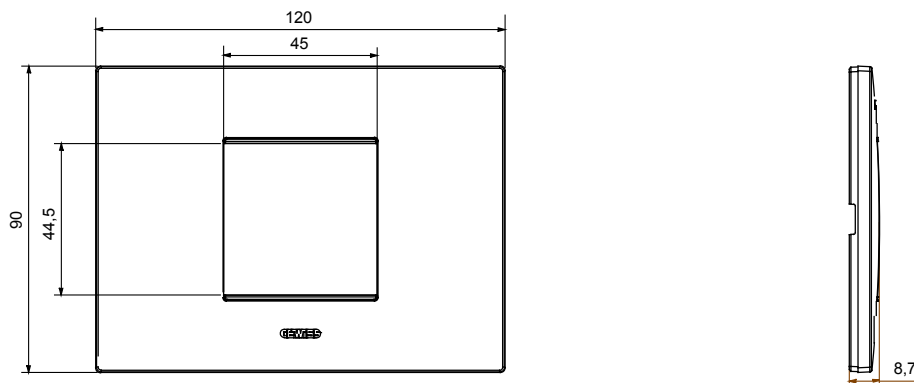

Gama de placas frontales para la serie de accesorios de cableado ChoruSmart, fabricadas en una amplia variedad de formas, colores, materiales y acabados. Incluye cinco formas diferentes (ONE, GEO, EGO, LUX, ICE y ICE Touch) para cajas rectangulares con una capacidad de hasta 12 módulos y 4 formas diferentes (ONE International, GEO International, EGO international y LUX International) adecuadas para cajas redondas / cuadradas, tanto individuales como enlazables en configuración horizontal o vertical, con una capacidad de 2 hasta 2 + 2 + 2 + 2 + 2 módulos . Todas las placas de la serie de accesorios de cableado ChoruSmart utilizan los mismos soportes, sin necesidad de adaptadores adicionales. La gama también incluye placas ciegas, placas estancas IP55 y placas para perfiles.

Familia	EGO	Descripción	2 módulos
Color	Beige satinado natural	Material	Tecnopolímero
Acabado	Acabado satinado	Para montaje en soporte	GW16802, GW16803, GW16803N
Test del hilo incandescente	650 °C	Termopresión con bola	70 °C
Norma de referencia	EN 60669-1	Código Electrocod	0110

### DIMENSIONAL