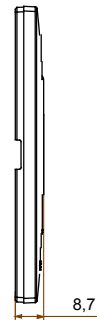

Gama de placas frontales para la serie de accesorios de cableado ChoruSmart, fabricadas en una amplia variedad de formas, colores, materiales y acabados. Incluye cinco formas diferentes (ONE, GEO, EGO, LUX, ICE y ICE Touch) para cajas rectangulares con una capacidad de hasta 12 módulos y 4 formas diferentes (ONE International, GEO International, EGO international y LUX International) adecuadas para cajas redondas / cuadradas, tanto individuales como enlazables en configuración horizontal o vertical, con una capacidad de 2 hasta 2 + 2 + 2 + 2 + 2 módulos . Todas las placas de la serie de accesorios de cableado ChoruSmart utilizan los mismos soportes, sin necesidad de adaptadores adicionales. La gama también incluye placas ciegas, placas estancas IP55 y placas para perfiles.

Familia	EGO	Descripción	1 módulo
Color	Beige satinado natural	Material	Tecnopolímero
Acabado	Acabado satinado	Para montaje en soporte	GW16802, GW16803, GW16803N
Test del hilo incandescente	650 °C	Termopresión con bola	70 °C
Norma de referencia	EN 60669-1	Código Electrocod	0110

DIMENSIONAL

SIMBOLOGÍA TÉCNICA

MARCAS/APROBACIONES