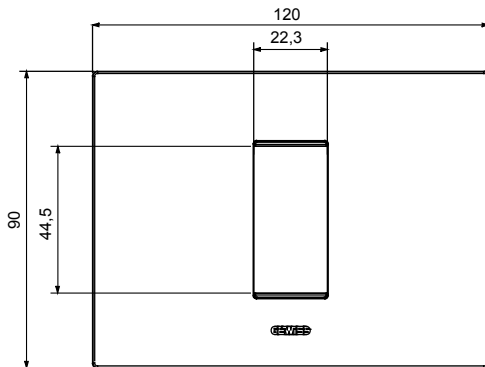

Gama de placas frontales para la serie de accesorios de cableado ChoruSmart, fabricadas en una amplia variedad de formas, colores, materiales y acabados. Incluye cinco formas diferentes (ONE, GEO, EGO, LUX, ICE y ICE Touch) para cajas rectangulares con una capacidad de hasta 12 módulos y 4 formas diferentes (ONE International, GEO International, EGO international y LUX International) adecuadas para cajas redondas / cuadradas, tanto individuales como enlazables en configuración horizontal o vertical, con una capacidad de 2 hasta 2 + 2 + 2 + 2 + 2 módulos . Todas las placas de la serie de accesorios de cableado ChoruSmart utilizan los mismos soportes, sin necesidad de adaptadores adicionales. La gama también incluye placas ciegas, placas estancas IP55 y placas para perfiles.

Familia	EGO	Descripción	1 módulo
Color	Beige satinado natural	Material	Tecnopolímero
Acabado	Acabado satinado	Para montaje en soporte	GW16802, GW16803, GW16803N
Test del hilo incandescente	650 °C	Termopresión con bola	70 °C
Norma de referencia	EN 60669-1	Código Electrocod	0110

DIMENSIONAL

SIMBOLOGÍA TÉCNICA

MARCAS/APROBACIONES