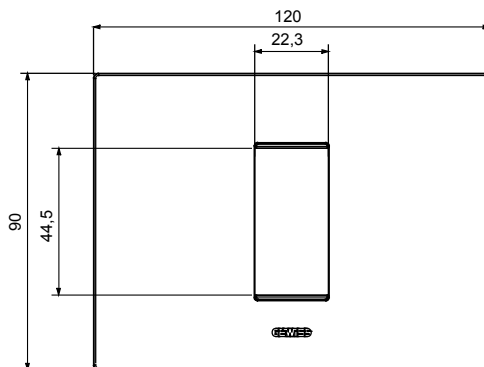

Gama de placas frontales para la serie de accesorios de cableado ChoruSmart, fabricadas en una amplia variedad de formas, colores, materiales y acabados. Incluye cinco formas diferentes (ONE, GEO, EGO, LUX, ICE y ICE Touch) para cajas rectangulares con una capacidad de hasta 12 módulos y 4 formas diferentes (ONE International, GEO International, EGO international y LUX International) adecuadas para cajas redondas / cuadradas, tanto individuales como enlazables en configuración horizontal o vertical, con una capacidad de 2 hasta 2 + 2 + 2 + 2 + 2 módulos . Todas las placas de la serie de accesorios de cableado ChoruSmart utilizan los mismos soportes, sin necesidad de adaptadores adicionales. La gama también incluye placas ciegas, placas estancas IP55 y placas para perfiles.

Familia	EGO	Descripción	1 módulo
Color	Magnetic gray	Material	Tecnopolímero
Acabado	Acabado satinado	Para montaje en soporte	GW16802, GW16803, GW16803N
Test del hilo incandescente	650 °C	Termopresión con bola	70 °C
Norma de referencia	EN 60669-1	Código Electrocod	0110

DIMENSIONAL

SIMBOLOGÍA TÉCNICA

MARCAS/APROBACIONES