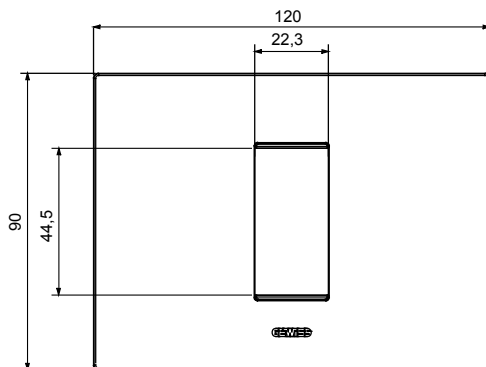

Gama de placas frontales para la serie de accesorios de cableado ChoruSmart, fabricadas en una amplia variedad de formas, colores, materiales y acabados. Incluye cinco formas diferentes (ONE, GEO, EGO, LUX, ICE y ICE Touch) para cajas rectangulares con una capacidad de hasta 12 módulos y 4 formas diferentes (ONE International, GEO International, EGO international y LUX International) adecuadas para cajas redondas / cuadradas, tanto individuales como enlazables en configuración horizontal o vertical, con una capacidad de 2 hasta 2 + 2 + 2 + 2 + 2 módulos . Todas las placas de la serie de accesorios de cableado ChoruSmart utilizan los mismos soportes, sin necesidad de adaptadores adicionales. La gama también incluye placas ciegas, placas estancas IP55 y placas para perfiles.

Familia	EGO	Descripción	1 módulo
Color	Arcilla	Material	Tecnopolímero
Acabado	Acabado satinado	Para montaje en soporte	GW16802, GW16803, GW16803N
Test del hilo incandescente	650 °C	Termopresión con bola	70 °C
Norma de referencia	EN 60669-1	Código Electrocod	0110

DIMENSIONAL

SIMBOLOGÍA TÉCNICA

MARCAS/APROBACIONES