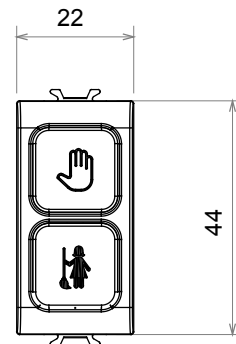

Amplia gama de dispositivos de control, tomas para el suministro de energía (que cumplen con las normas nacionales e internacionales), para la captación de señales, para el control del clima, para la gestión del confort, para la señalización de alarmas técnicas, para la gestión de la iluminación de emergencia. Los dispositivos modulares ChoruSmart están disponibles en cinco colores, blanco brillante, blanco satinado, beige natural, negro satinado y titanio pintado y en diferentes tamaños, módulos 1/2, 1, 2 y 3. Gracias a los soportes de fijación para cajas rectangulares, cuadradas y redondas, es posible crear infinitas combinaciones con la gama de placas ChoruSmart.

| | | | |
|-------------------------------|-------------------------|-----------------------|---------|
| Categoría | Lámpara de señalización | Símbolo | DND+MUR |
| Color | Beige satinado natural | Color difusor | Opal |
| Norma de referencia | EN 62094-1 | Termopresión con bola | 125 °C |
| Prueba del hilo incandescente | 850 °C | N. módulos | 1 |
| Código Electrocod | 0781 | | |

DIMENSIONAL

SIMBOLOGÍA TÉCNICA

MARCAS/APROBACIONES