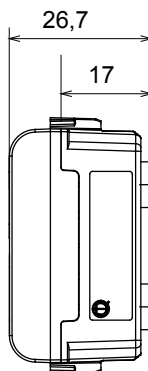

Amplia gama de dispositivos de control, tomas para el suministro de energía (que cumplen con las normas nacionales e internacionales), para la captación de señales, para el control del clima, para la gestión del confort, para la señalización de alarmas técnicas, para la gestión de la iluminación de emergencia. Los dispositivos modulares ChoruSmart están disponibles en cinco colores, blanco brillante, blanco satinado, beige natural, negro satinado y titanio pintado y en diferentes tamaños, módulos 1/2, 1, 2 y 3. Gracias a los soportes de fijación para cajas rectangulares, cuadradas y redondas, es posible crear infinitas combinaciones con la gama de placas ChoruSmart.

| | | | |
|-------------------------------|-------------------------|-----------------------|---------|
| Categoría | Lámpara de señalización | Símbolo | DND+MUR |
| Color | Beige satinado natural | Color difusor | Opal |
| Norma de referencia | EN 62094-1 | Termopresión con bola | 125 °C |
| Prueba del hilo incandescente | 850 °C | N. módulos | 1 |
| Código Electrocod | 0781 | | |

DIMENSIONAL

SIMBOLOGÍA TÉCNICA

MARCAS/APROBACIONES