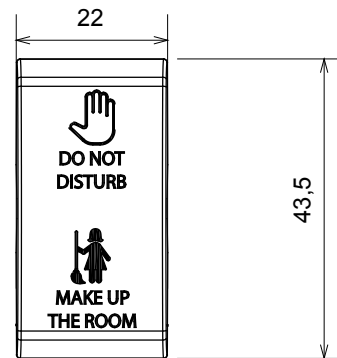

Amplia gama de dispositivos de control, tomas para el suministro de energía (que cumplen con las normas nacionales e internacionales), para la captación de señales, para el control del clima, para la gestión del confort, para la señalización de alarmas técnicas, para la gestión de la iluminación de emergencia. Los dispositivos modulares ChoruSmart están disponibles en cinco colores, blanco brillante, blanco satinado, beige natural, negro satinado y titanio pintado y en diferentes tamaños, módulos 1/2, 1, 2 y 3. Gracias a los soportes de fijación para cajas rectangulares, cuadradas y redondas, es posible crear infinitas combinaciones con la gama de placas ChoruSmart.

Categoría	Tecla intercambiable	Tecla	Neutro
Símbolo	DND+MUR	Color	Beige satinado natural
Norma de referencia	EN 60669-1	Termopresión con bola	125 °C
Prueba del hilo incandescente	850 °C	N. módulos	1
Código Electrocod	140		

### DIMENSIONAL