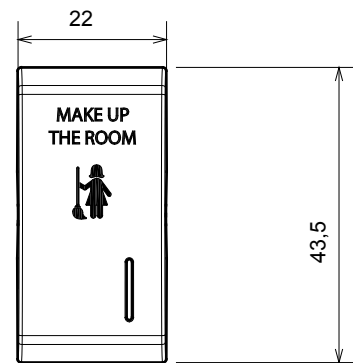

DIMENSIONAL

SIMBOLOGÍA TÉCNICA

MARCAS/APROBACIONES