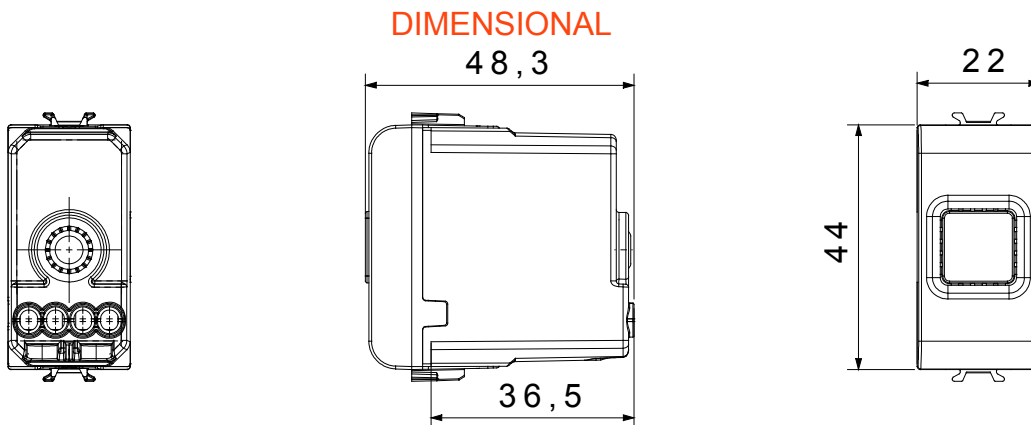

Amplia gama de dispositivos de control, tomas de corriente (que cumplen con las normas nacionales e internacionales), tomas de señal, dispositivos para el control de la climatización y gestión del confort, señalización de alarmas técnicas y gestión de la iluminación de emergencia. Los dispositivos modulares ChoruSmart están disponibles en cinco colores: blanco brillante, blanco satinado, beige natural, negro satinado y titanio pintado, y en diferentes tamaños: 1/2, 1, 2 y 3 módulos. Gracias a los soportes de marco para cajas rectangulares, cuadradas y redondas, podrá crear numerosas combinaciones con la gama de placas ChoruSmart.

Categoría	Señalización acústica	Descripción	Timbre
Color	Beige satinado natural	Tensión de alimentación	12 V ac - 50 Hz
Termopresión con bola	125 °C	Intensidad sonora	80 dB (a 1 m)
Prueba del hilo incandescente	850 °C	Potencia máx. absorbida	8 VA
N. módulos	1	Regleta de cableado	De tornillo
Material	Tecnopolímero		