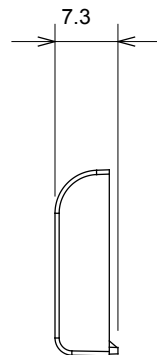

Amplia gama de dispositivos de control, tomas para el suministro de energía (que cumplen con las normas nacionales e internacionales), para la captación de señales, para el control del clima, para la gestión del confort, para la señalización de alarmas técnicas, para la gestión de la iluminación de emergencia. Los dispositivos modulares ChoruSmart están disponibles en cinco colores, blanco brillante, blanco satinado, beige natural, negro satinado y titanio pintado y en diferentes tamaños, módulos 1/2, 1, 2 y 3. Gracias a los soportes de fijación para cajas rectangulares, cuadradas y redondas, es posible crear infinitas combinaciones con la gama de placas ChoruSmart.

Categoría	Tecla intercambiable	Tipo	Intercambiable
Color	Beige satinado natural	Descripción	Teclas 22x22 mm
Norma de referencia	EN 60669-1	Termopresión con bola	125 °C
Prueba del hilo incandescente	850 °C	Símbolo	Flecha vertical
Material	Tecnopolímero	Código Electrocod	0130

DIMENSIONAL

SIMBOLOGÍA TÉCNICA

MARCAS/APROBACIONES