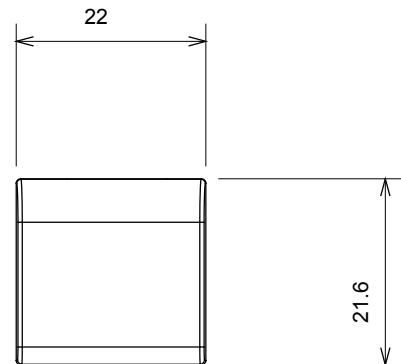

Amplia gama de dispositivos de control, tomas para el suministro de energía (que cumplen con las normas nacionales e internacionales), para la captación de señales, para el control del clima, para la gestión del confort, para la señalización de alarmas técnicas, para la gestión de la iluminación de emergencia. Los dispositivos modulares ChoruSmart están disponibles en cinco colores, blanco brillante, blanco satinado, beige natural, negro satinado y titanio pintado y en diferentes tamaños, módulos 1/2, 1, 2 y 3. Gracias a los soportes de fijación para cajas rectangulares, cuadradas y redondas, es posible crear infinitas combinaciones con la gama de placas ChoruSmart.

Categoría	Tecla intercambiable	Tipo	Intercambiable
Color	Beige satinado natural	Descripción	Teclas 22x22 mm
Norma de referencia	EN 60669-1	Termopresión con bola	125 °C
Prueba del hilo incandescente	850 °C	Símbolo	Flecha vertical
Material	Tecnopolímero	Código Electrocod	0130

DIMENSIONAL

SIMBOLOGÍA TÉCNICA

MARCAS/APROBACIONES