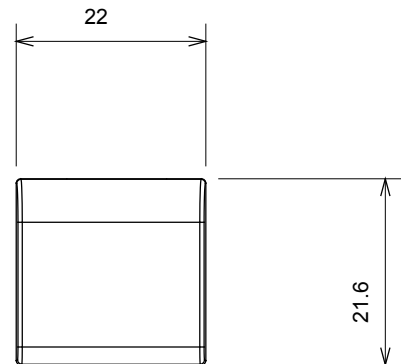

Amplia gama de dispositivos de control, tomas para el suministro de energía (que cumplen con las normas nacionales e internacionales), para la captación de señales, para el control del clima, para la gestión del confort, para la señalización de alarmas técnicas, para la gestión de la iluminación de emergencia. Los dispositivos modulares ChoruSmart están disponibles en cinco colores, blanco brillante, blanco satinado, beige natural, negro satinado y titanio pintado y en diferentes tamaños, módulos 1/2, 1, 2 y 3. Gracias a los soportes de fijación para cajas rectangulares, cuadradas y redondas, es posible crear infinitas combinaciones con la gama de placas ChoruSmart.

Categoría	Tecla intercambiable	Tipo	Intercambiable
Color	Beige satinado natural	Descripción	Teclas 22x22 mm
Norma de referencia	EN 60669-1	Termopresión con bola	125 °C
Prueba del hilo incandescente	850 °C	Símbolo	Llave
Material	Tecnopolímero	Código Electrocod	0130

DIMENSIONAL

SIMBOLOGÍA TÉCNICA

MARCAS/APROBACIONES