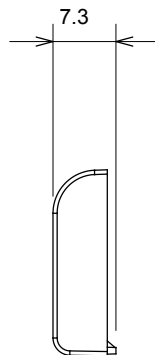

Amplia gama de dispositivos de control, tomas para el suministro de energía (que cumplen con las normas nacionales e internacionales), para la captación de señales, para el control del clima, para la gestión del confort, para la señalización de alarmas técnicas, para la gestión de la iluminación de emergencia. Los dispositivos modulares ChoruSmart están disponibles en cinco colores, blanco brillante, blanco satinado, beige natural, negro satinado y titanio pintado y en diferentes tamaños, módulos 1/2, 1, 2 y 3. Gracias a los soportes de fijación para cajas rectangulares, cuadradas y redondas, es posible crear infinitas combinaciones con la gama de placas ChoruSmart.

Categoría	Tecla intercambiable	Tipo	Intercambiable
Color	Beige satinado natural	Descripción	Teclas 22x22 mm
Norma de referencia	EN 60669-1	Termopresión con bola	125 °C
Prueba del hilo incandescente	850 °C	Símbolo	Llave
Material	Tecnopolímero	Código Electrocod	0130

DIMENSIONAL

SIMBOLOGÍA TÉCNICA

MARCAS/APROBACIONES