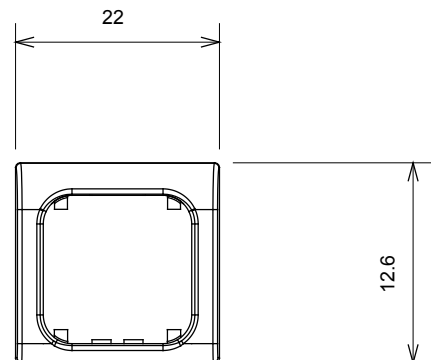

Amplia gama de dispositivos de control, tomas para el suministro de energía (que cumplen con las normas nacionales e internacionales), para la captación de señales, para el control del clima, para la gestión del confort, para la señalización de alarmas técnicas, para la gestión de la iluminación de emergencia. Los dispositivos modulares ChoruSmart están disponibles en cinco colores, blanco brillante, blanco satinado, beige natural, negro satinado y titanio pintado y en diferentes tamaños, módulos 1/2, 1, 2 y 3. Gracias a los soportes de fijación para cajas rectangulares, cuadradas y redondas, es posible crear infinitas combinaciones con la gama de placas ChoruSmart.

Categoría	Tecla intercambiable	Tipo	Intercambiable
Color	Beige satinado natural	Descripción	Teclas 22x22 mm
Norma de referencia	EN 60669-1	Termopresión con bola	125 °C
Prueba del hilo incandescente	850 °C	Símbolo	Con etiqueta
Material	Tecnopolímero	Código Electrocod	0130

DIMENSIONAL

SIMBOLOGÍA TÉCNICA

MARCAS/APROBACIONES