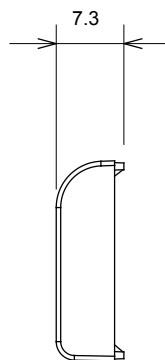

Amplia gama de dispositivos de control, tomas para el suministro de energía (que cumplen con las normas nacionales e internacionales), para la captación de señales, para el control del clima, para la gestión del confort, para la señalización de alarmas técnicas, para la gestión de la iluminación de emergencia. Los dispositivos modulares ChoruSmart están disponibles en cinco colores, blanco brillante, blanco satinado, beige natural, negro satinado y titanio pintado y en diferentes tamaños, módulos 1/2, 1, 2 y 3. Gracias a los soportes de fijación para cajas rectangulares, cuadradas y redondas, es posible crear infinitas combinaciones con la gama de placas ChoruSmart.

Categoría	Tecla intercambiable	Tipo	Intercambiable
Color	Beige satinado natural	Descripción	Teclas 22x22 mm
Norma de referencia	EN 60669-1	Termopresión con bola	125 °C
Prueba del hilo incandescente	850 °C	Símbolo	Con etiqueta
Material	Tecnopolímero	Código Electrocod	0130

DIMENSIONAL

SIMBOLOGÍA TÉCNICA

MARCAS/APROBACIONES