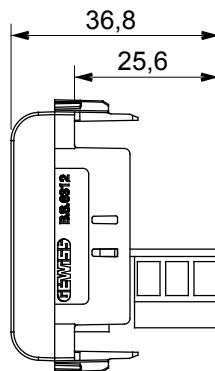

Amplia gama de dispositivos de control, tomas para el suministro de energía (que cumplen con las normas nacionales e internacionales), para la captación de señales, para el control del clima, para la gestión del confort, para la señalización de alarmas técnicas, para la gestión de la iluminación de emergencia. Los dispositivos modulares ChoruSmart están disponibles en cinco colores, blanco brillante, blanco satinado, beige natural, negro satinado y titanio pintado y en diferentes tamaños, módulos 1/2, 1, 2 y 3. Gracias a los soportes de fijación para cajas rectangulares, cuadradas y redondas, es posible crear infinitas combinaciones con la gama de placas ChoruSmart.

Categoría	Base telefónica	Descripción	6 contactos
Color	Beige satinado natural	Norma	Inglés
Conexión	Bornes con tornillo	N. módulos	1
Código Electrocod	3721	Material	Tecnopolímero

DIMENSIONAL

MARCAS/APROBACIONES