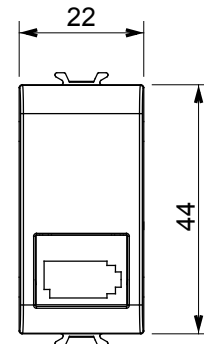

Categoría	Base telefónica	Descripción	6 contactos
Color	Beige satinado natural	Norma	Inglés
Conexión	Bornes con tornillo	N. módulos	1
Código Electrocod	3721	Material	Tecnopolímero

DIMENSIONAL

MARCAS/APROBACIONES