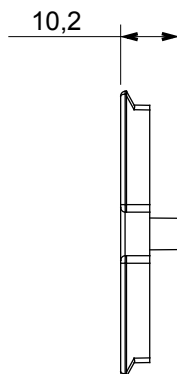

Amplia gama de dispositivos de control, tomas para el suministro de energía (que cumplen con las normas nacionales e internacionales), para la captación de señales, para el control del clima, para la gestión del confort, para la señalización de alarmas técnicas, para la gestión de la iluminación de emergencia. Los dispositivos modulares ChoruSmart están disponibles en cinco colores, blanco brillante, blanco satinado, beige natural, negro satinado y titanio pintado y en diferentes tamaños, módulos 1/2, 1, 2 y 3. Gracias a los soportes de fijación para cajas rectangulares, cuadradas y redondas, es posible crear infinitas combinaciones con la gama de placas ChoruSmart.

Descripción	Para bases combinadas TV/R-SAT	Color	Beige satinado natural
Características	Soporte para toma	N. orificios	2
Código Electrocod	0122	Material	Tecnopolímero

DIMENSIONAL

MARCAS/APROBACIONES