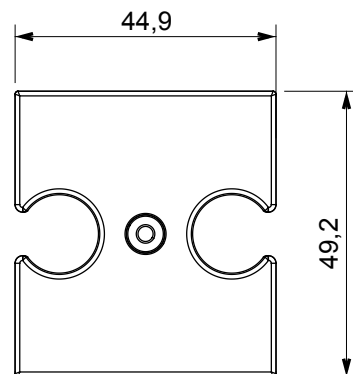

Amplia gama de dispositivos de control, tomas para el suministro de energía (que cumplen con las normas nacionales e internacionales), para la captación de señales, para el control del clima, para la gestión del confort, para la señalización de alarmas técnicas, para la gestión de la iluminación de emergencia. Los dispositivos modulares ChoruSmart están disponibles en cinco colores, blanco brillante, blanco satinado, beige natural, negro satinado y titanio pintado y en diferentes tamaños, módulos 1/2, 1, 2 y 3. Gracias a los soportes de fijación para cajas rectangulares, cuadradas y redondas, es posible crear infinitas combinaciones con la gama de placas ChoruSmart.

Descripción	Para bases combinadas TV/R-SAT	Color	Beige satinado natural
Características	Soporte para toma	N. orificios	2
Código Electrocod	0122	Material	Tecnopolímero

DIMENSIONAL

MARCAS/APROBACIONES