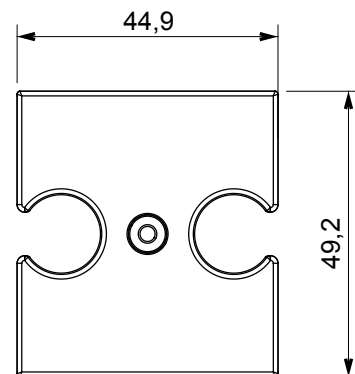

Amplia gama de dispositivos de control, tomas para el suministro de energía (que cumplen con las normas nacionales e internacionales), para la captación de señales, para el control del clima, para la gestión del confort, para la señalización de alarmas técnicas, para la gestión de la iluminación de emergencia. Los dispositivos modulares ChoruSmart están disponibles en cinco colores, blanco brillante, blanco satinado, beige natural, negro satinado y titanio pintado y en diferentes tamaños, módulos 1/2, 1, 2 y 3. Gracias a los soportes de fijación para cajas rectangulares, cuadradas y redondas, es posible crear infinitas combinaciones con la gama de placas ChoruSmart.

Descripción	Para base TV-R	Color	Beige satinado natural
Características	Soporte para toma	N. orificios	2
Código Electrocod	0122	Material	Tecnopolímero

DIMENSIONAL

MARCAS/APROBACIONES