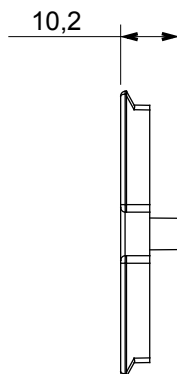

Amplia gama de dispositivos de control, tomas para el suministro de energía (que cumplen con las normas nacionales e internacionales), para la captación de señales, para el control del clima, para la gestión del confort, para la señalización de alarmas técnicas, para la gestión de la iluminación de emergencia. Los dispositivos modulares ChoruSmart están disponibles en cinco colores, blanco brillante, blanco satinado, beige natural, negro satinado y titanio pintado y en diferentes tamaños, módulos 1/2, 1, 2 y 3. Gracias a los soportes de fijación para cajas rectangulares, cuadradas y redondas, es posible crear infinitas combinaciones con la gama de placas ChoruSmart.

Descripción	Para base TV-R	Color	Beige satinado natural
Características	Soporte para toma	N. orificios	2
Código Electrocod	0122	Material	Tecnopolímero

DIMENSIONAL

MARCAS/APROBACIONES