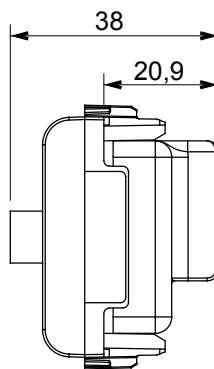

Amplia gama de dispositivos de control, tomas para el suministro de energía (que cumplen con las normas nacionales e internacionales), para la captación de señales, para el control del clima, para la gestión del confort, para la señalización de alarmas técnicas, para la gestión de la iluminación de emergencia. Los dispositivos modulares ChoruSmart están disponibles en cinco colores, blanco brillante, blanco satinado, beige natural, negro satinado y titanio pintado y en diferentes tamaños, módulos 1/2, 1, 2 y 3. Gracias a los soportes de fijación para cajas rectangulares, cuadradas y redondas, es posible crear infinitas combinaciones con la gama de placas ChoruSmart.

Categoría	Base TV/SAT	Descripción	Directa
Color	Beige satinado natural	Atenuación	0 dB
Conectores	TV-SAT	Norma de referencia	EN 60728-4; IEC 61169-2; IEC 61169-24
N. módulos	2	Fijación de cable	De tornillo
Estructura	Cuerpo metálico en zamak	Código Electrocod	0131
Material	Tecnopolímero		

DIMENSIONAL

MARCAS/APROBACIONES