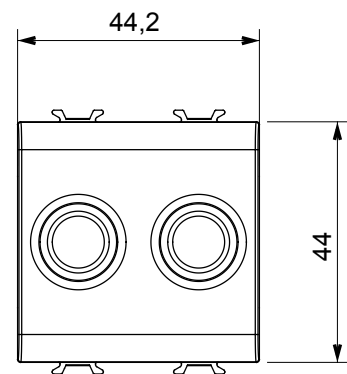

DIMENSIONAL