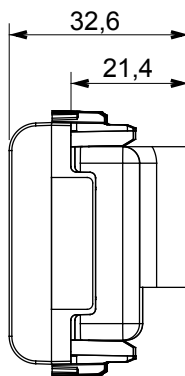

Categoría	Base TV/FM	Descripción	Directa
Color	Beige satinado natural	Atenuación	0 dB
Conectores	TV-FM	Norma de referencia	EN 60728-4; IEC 61169-2
N. módulos	2	Fijación de cable	De tornillo
Estructura	Cuerpo metálico en zamak	Código Electrocod	0131
Material	Tecnopolímero		

### DIMENSIONAL