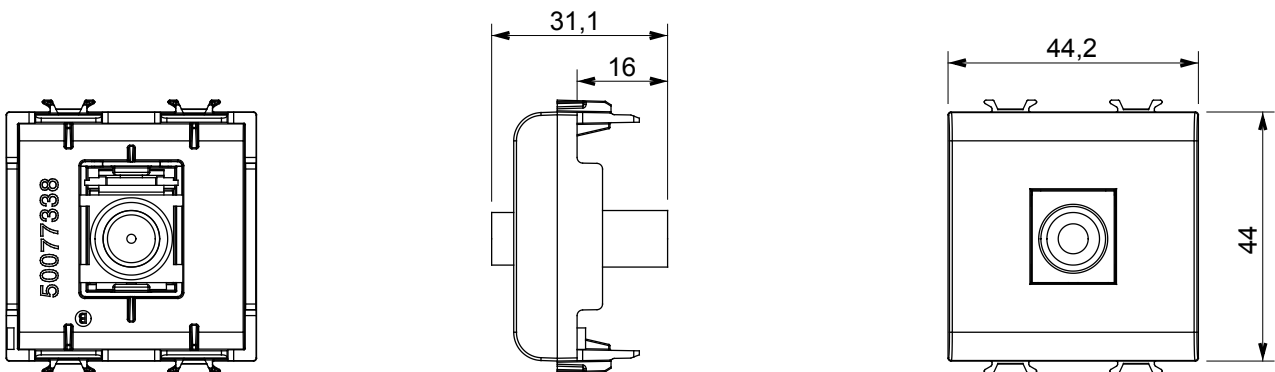

DIMENSIONAL