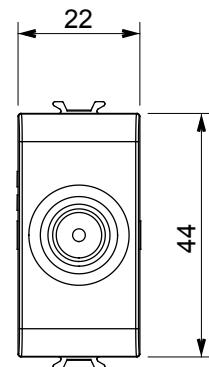

Categoría	Base TV	Descripción	Pasante
Color	Beige satinado natural	Atenuación	10 dB
Frecuencia	5-2400 MHz	Apantallado	Clase A
Para conector tipo	IEC-Macho	Norma de referencia	EN 60728-4; IEC 61169-2
N. módulos	1	Fijación de cable	De tornillo
Estructura	Cuerpo metálico en zamak	Código Electrocod	0131
Material	Tecnopolímero		

### DIMENSIONAL