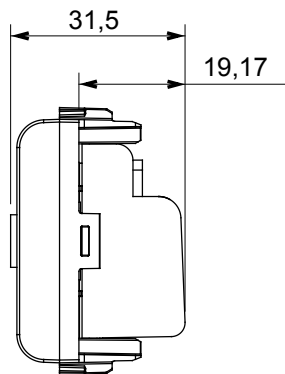

Amplia gama de dispositivos de control, tomas para el suministro de energía (que cumplen con las normas nacionales e internacionales), para la captación de señales, para el control del clima, para la gestión del confort, para la señalización de alarmas técnicas, para la gestión de la iluminación de emergencia. Los dispositivos modulares ChoruSmart están disponibles en cinco colores, blanco brillante, blanco satinado, beige natural, negro satinado y titanio pintado y en diferentes tamaños, módulos 1/2, 1, 2 y 3. Gracias a los soportes de fijación para cajas rectangulares, cuadradas y redondas, es posible crear infinitas combinaciones con la gama de placas ChoruSmart.

Categoría	Base TV	Descripción	Pasante
Color	Beige satinado natural	Atenuación	10 dB
Frecuencia	5-2400 MHz	Apantallado	Clase A
Para conector tipo	IEC-Macho	Norma de referencia	EN 60728-4; IEC 61169-2
N. módulos	1	Fijación de cable	De tornillo
Estructura	Cuerpo metálico en zamak	Código Electrocod	0131
Material	Tecnopolímero		

### DIMENSIONAL