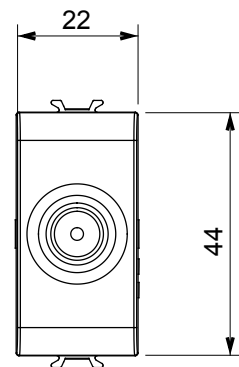

Amplia gama de dispositivos de control, tomas para el suministro de energía (que cumplen con las normas nacionales e internacionales), para la captación de señales, para el control del clima, para la gestión del confort, para la señalización de alarmas técnicas, para la gestión de la iluminación de emergencia. Los dispositivos modulares ChoruSmart están disponibles en cinco colores, blanco brillante, blanco satinado, beige natural, negro satinado y titanio pintado y en diferentes tamaños, módulos 1/2, 1, 2 y 3. Gracias a los soportes de fijación para cajas rectangulares, cuadradas y redondas, es posible crear infinitas combinaciones con la gama de placas ChoruSmart.

Categoría	Base TV	Descripción	Directa
Color	Beige satinado natural	Atenuación	0 dB
Frecuencia	5-2400 MHz	Apantallado	Clase A
Para conector tipo	IEC-Macho	Norma de referencia	EN 60728-4; IEC 61169-2
N. módulos	1	Fijación de cable	De tornillo
Estructura	Cuerpo metálico en zamak	Código Electrocod	0131
Material	Tecnopolímero		

DIMENSIONAL

MARCAS/APROBACIONES