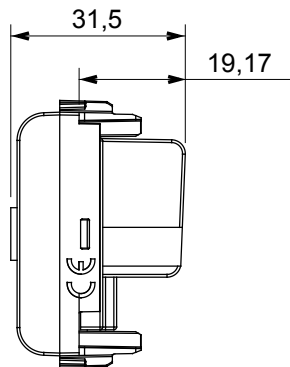

DIMENSIONAL