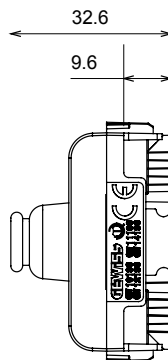

Amplia gama de dispositivos de control, tomas para el suministro de energía (que cumplen con las normas nacionales e internacionales), para la captación de señales, para el control del clima, para la gestión del confort, para la señalización de alarmas técnicas, para la gestión de la iluminación de emergencia. Los dispositivos modulares ChoruSmart están disponibles en cinco colores, blanco brillante, blanco satinado, beige natural, negro satinado y titanio pintado y en diferentes tamaños, módulos 1/2, 1, 2 y 3. Gracias a los soportes de fijación para cajas rectangulares, cuadradas y redondas, es posible crear infinitas combinaciones con la gama de placas ChoruSmart.

Categoría	Tapa ciega con salida cables	Color	Beige satinado natural
Descripción	1 módulo	Norma de referencia	EN 60669-1
Termopresión con bola	125 °C	Prueba del hilo incandescente	850 °C
N. módulos	1	Material	Tecnopolímero
Código Electrocod	0100		

DIMENSIONAL

SIMBOLOGÍA TÉCNICA

MARCAS/APROBACIONES