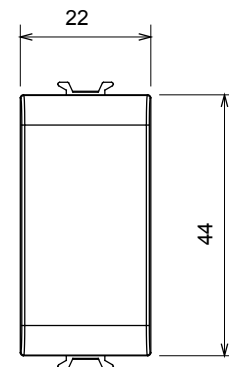

Categoría	Tapa ciega	Color	Beige satinado natural
Descripción	1 módulo	Norma de referencia	EN 60669-1
Termopresión con bola	125 °C	Prueba del hilo incandescente	850 °C
N. módulos	1	Material	Tecnopolímero
Código Electrocod	0100		

DIMENSIONAL

SIMBOLOGÍA TÉCNICA

MARCAS/APROBACIONES