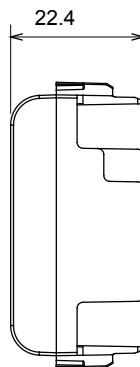

Amplia gama de dispositivos de control, tomas para el suministro de energía (que cumplen con las normas nacionales e internacionales), para la captación de señales, para el control del clima, para la gestión del confort, para la señalización de alarmas técnicas, para la gestión de la iluminación de emergencia. Los dispositivos modulares ChoruSmart están disponibles en cinco colores, blanco brillante, blanco satinado, beige natural, negro satinado y titanio pintado y en diferentes tamaños, módulos 1/2, 1, 2 y 3. Gracias a los soportes de fijación para cajas rectangulares, cuadradas y redondas, es posible crear infinitas combinaciones con la gama de placas ChoruSmart.

Categoría	Tapa ciega	Color	Beige satinado natural
Descripción	1 módulo	Norma de referencia	EN 60669-1
Termopresión con bola	125 °C	Prueba del hilo incandescente	850 °C
N. módulos	1	Material	Tecnopolímero
Código Electrocod	0100		

DIMENSIONAL

SIMBOLOGÍA TÉCNICA

MARCAS/APROBACIONES