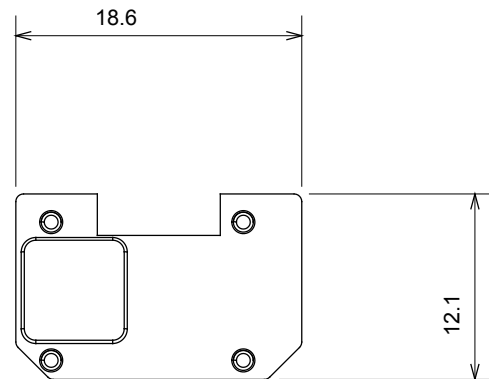

Amplia gama de dispositivos de control, tomas de corriente (que cumplen con las normas nacionales e internacionales), tomas de señal, dispositivos para el control de la climatización y gestión del confort, señalización de alarmas técnicas y gestión de la iluminación de emergencia. Los dispositivos modulares ChoruSmart están disponibles en cinco colores: blanco brillante, blanco satinado, beige natural, negro satinado y titanio pintado, y en diferentes tamaños: 1/2, 1, 2 y 3 módulos. Gracias a los soportes de marco para cajas rectangulares, cuadradas y redondas, podrá crear numerosas combinaciones con la gama de placas ChoruSmart.

Categoría	Símbolo intercambiable	Tipo	Retroiluminable
Color	Traslúcido	Norma de referencia	EN 60669-1
Termopresión con bola	125 °C	Prueba del hilo incandescente	850 °C
Apto para	Servicios genéricos	Símbolo	Dimmer reducción
Material	Tecnopolímero	Código Electrocod	0130

DIMENSIONAL

SIMBOLOGÍA TÉCNICA

MARCAS/APROBACIONES