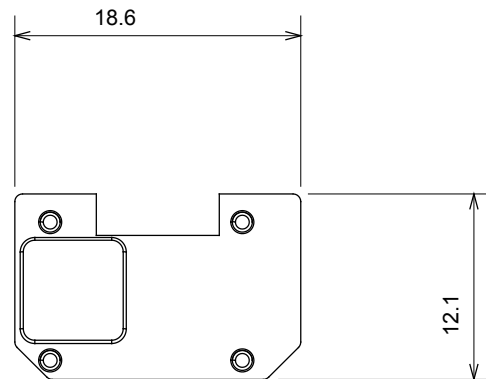

Amplia gama de dispositivos de control, tomas de corriente (que cumplen con las normas nacionales e internacionales), tomas de señal, dispositivos para el control de la climatización y gestión del confort, señalización de alarmas técnicas y gestión de la iluminación de emergencia. Los dispositivos modulares ChoruSmart están disponibles en cinco colores: blanco brillante, blanco satinado, beige natural, negro satinado y titanio pintado, y en diferentes tamaños: 1/2, 1, 2 y 3 módulos. Gracias a los soportes de marco para cajas rectangulares, cuadradas y redondas, podrá crear numerosas combinaciones con la gama de placas ChoruSmart.

Categoría	Símbolo intercambiable	Tipo	Retroiluminable
Color	Traslúcido	Norma de referencia	EN 60669-1
Termopresión con bola	125 °C	Prueba del hilo incandescente	850 °C
Apto para	Servicios genéricos	Símbolo	Alarma
Material	Tecnopolímero	Código Electrocod	0130

### DIMENSIONAL