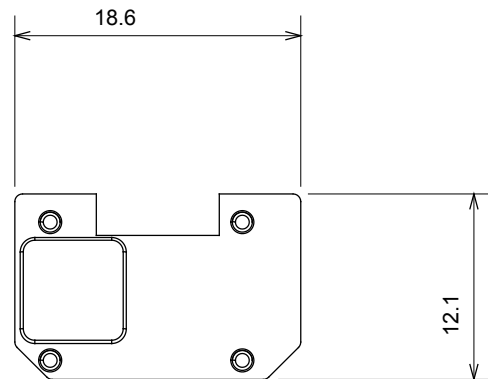

Amplia gama de dispositivos de control, tomas de corriente (que cumplen con las normas nacionales e internacionales), tomas de señal, dispositivos para el control de la climatización y gestión del confort, señalización de alarmas técnicas y gestión de la iluminación de emergencia. Los dispositivos modulares ChoruSmart están disponibles en cinco colores: blanco brillante, blanco satinado, beige natural, negro satinado y titanio pintado, y en diferentes tamaños: 1/2, 1, 2 y 3 módulos. Gracias a los soportes de marco para cajas rectangulares, cuadradas y redondas, podrá crear numerosas combinaciones con la gama de placas ChoruSmart.

Categoría	Símbolo intercambiable	Tipo	Retroiluminable
Color	Traslúcido	Norma de referencia	EN 60669-1
Termopresión con bola	125 °C	Prueba del hilo incandescente	850 °C
Apto para	Servicios genéricos	Símbolo	Luz mesa
Material	Tecnopolímero	Código Electrocod	0130

### DIMENSIONAL