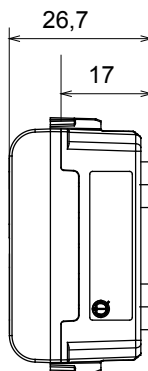

Amplia gama de dispositivos de control, tomas para el suministro de energía (que cumplen con las normas nacionales e internacionales), para la captación de señales, para el control del clima, para la gestión del confort, para la señalización de alarmas técnicas, para la gestión de la iluminación de emergencia. Los dispositivos modulares ChoruSmart están disponibles en cinco colores, blanco brillante, blanco satinado, beige natural, negro satinado y titanio pintado y en diferentes tamaños, módulos 1/2, 1, 2 y 3. Gracias a los soportes de fijación para cajas rectangulares, cuadradas y redondas, es posible crear infinitas combinaciones con la gama de placas ChoruSmart.

Categoría	Lámpara de señalización	Símbolo	DND+MUR
Color	Satén blanco	Color difusor	Opal
Norma de referencia	EN 62094-1	Termopresión con bola	125 °C
Prueba del hilo incandescente	850 °C	N. módulos	1
Código Electrocod	0781		

DIMENSIONAL

SIMBOLOGÍA TÉCNICA

MARCAS/APROBACIONES