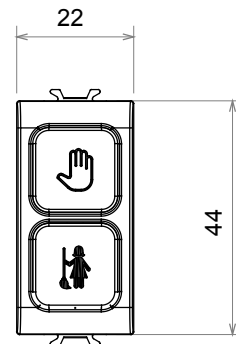

Amplia gama de dispositivos de control, tomas para el suministro de energía (que cumplen con las normas nacionales e internacionales), para la captación de señales, para el control del clima, para la gestión del confort, para la señalización de alarmas técnicas, para la gestión de la iluminación de emergencia. Los dispositivos modulares ChoruSmart están disponibles en cinco colores, blanco brillante, blanco satinado, beige natural, negro satinado y titanio pintado y en diferentes tamaños, módulos 1/2, 1, 2 y 3. Gracias a los soportes de fijación para cajas rectangulares, cuadradas y redondas, es posible crear infinitas combinaciones con la gama de placas ChoruSmart.

Categoría	Lámpara de señalización	Símbolo	DND+MUR
Color	Satén blanco	Color difusor	Opal
Norma de referencia	EN 62094-1	Termopresión con bola	125 °C
Prueba del hilo incandescente	850 °C	N. módulos	1
Código Electrocod	0781		

DIMENSIONAL

SIMBOLOGÍA TÉCNICA

MARCAS/APROBACIONES