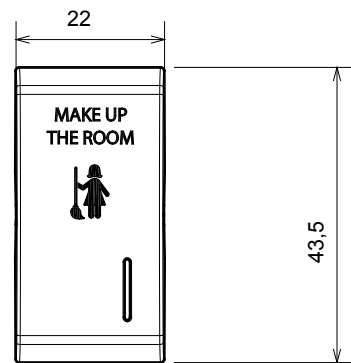

Amplia gama de dispositivos de control, tomas para el suministro de energía (que cumplen con las normas nacionales e internacionales), para la captación de señales, para el control del clima, para la gestión del confort, para la señalización de alarmas técnicas, para la gestión de la iluminación de emergencia. Los dispositivos modulares ChoruSmart están disponibles en cinco colores, blanco brillante, blanco satinado, beige natural, negro satinado y titanio pintado y en diferentes tamaños, módulos 1/2, 1, 2 y 3. Gracias a los soportes de fijación para cajas rectangulares, cuadradas y redondas, es posible crear infinitas combinaciones con la gama de placas ChoruSmart.

Categoría	Tecla intercambiable	Tecla	Con difusor
Símbolo	MUR	Color	Satén blanco
Norma de referencia	EN 60669-1	Termopresión con bola	125 °C
Prueba del hilo incandescente	850 °C	N. módulos	1
Código Electrocod	140		

DIMENSIONAL

SIMBOLOGÍA TÉCNICA

MARCAS/APROBACIONES