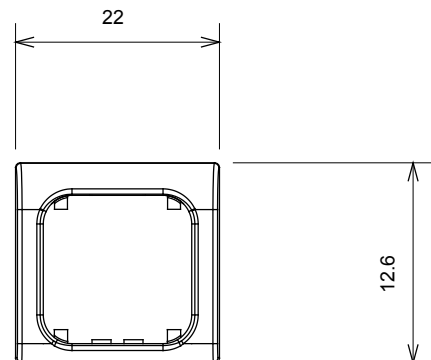

Amplia gama de dispositivos de control, tomas para el suministro de energía (que cumplen con las normas nacionales e internacionales), para la captación de señales, para el control del clima, para la gestión del confort, para la señalización de alarmas técnicas, para la gestión de la iluminación de emergencia. Los dispositivos modulares ChoruSmart están disponibles en cinco colores, blanco brillante, blanco satinado, beige natural, negro satinado y titanio pintado y en diferentes tamaños, módulos 1/2, 1, 2 y 3. Gracias a los soportes de fijación para cajas rectangulares, cuadradas y redondas, es posible crear infinitas combinaciones con la gama de placas ChoruSmart.

Categoría	Tecla intercambiable	Tipo	Intercambiable
Color	Satén blanco	Descripción	Teclas 22x22 mm
Norma de referencia	EN 60669-1	Termopresión con bola	125 °C
Prueba del hilo incandescente	850 °C	Símbolo	Con etiqueta
Material	Tecnopolímero	Código Electrocod	0130

DIMENSIONAL

SIMBOLOGÍA TÉCNICA

MARCAS/APROBACIONES