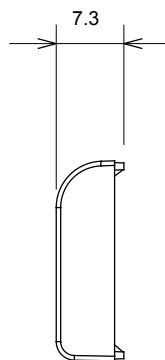

Amplia gama de dispositivos de control, tomas para el suministro de energía (que cumplen con las normas nacionales e internacionales), para la captación de señales, para el control del clima, para la gestión del confort, para la señalización de alarmas técnicas, para la gestión de la iluminación de emergencia. Los dispositivos modulares ChoruSmart están disponibles en cinco colores, blanco brillante, blanco satinado, beige natural, negro satinado y titanio pintado y en diferentes tamaños, módulos 1/2, 1, 2 y 3. Gracias a los soportes de fijación para cajas rectangulares, cuadradas y redondas, es posible crear infinitas combinaciones con la gama de placas ChoruSmart.

Categoría	Tecla intercambiable	Tipo	Intercambiable
Color	Satén blanco	Descripción	Teclas 22x22 mm
Norma de referencia	EN 60669-1	Termopresión con bola	125 °C
Prueba del hilo incandescente	850 °C	Símbolo	Con etiqueta
Material	Tecnopolímero	Código Electrocod	0130

DIMENSIONAL

SIMBOLOGÍA TÉCNICA

MARCAS/APROBACIONES