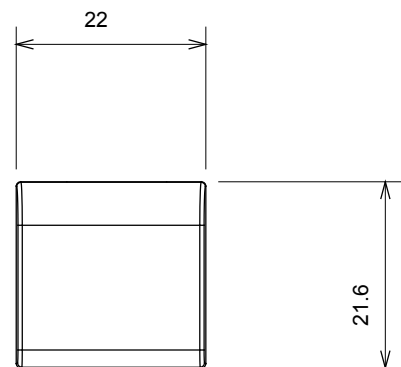

Categoría	Tecla intercambiable	Tipo	Intercambiable
Color	Satén blanco	Descripción	Teclas 22x22 mm
Norma de referencia	EN 60669-1	Termopresión con bola	125 °C
Prueba del hilo incandescente	850 °C	Símbolo	Genérico
Material	Tecnopolímero	Código Electrocod	0130

### DIMENSIONAL