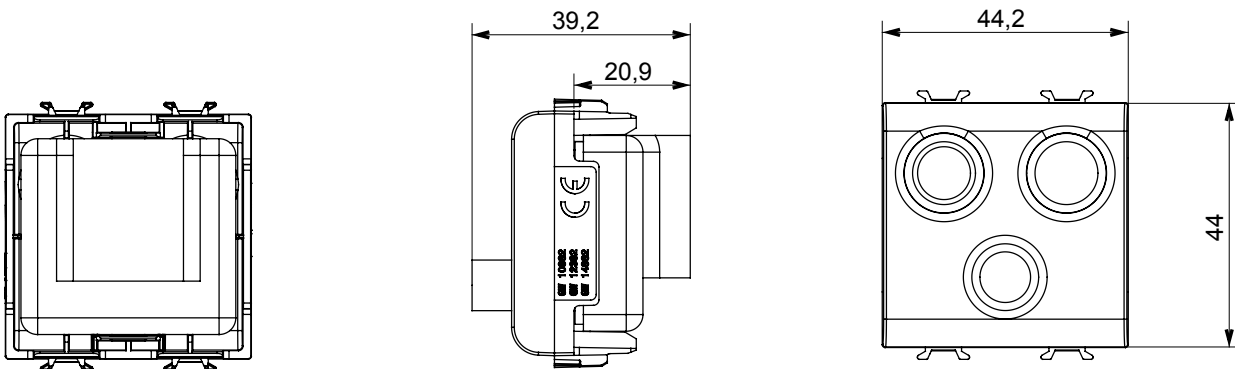

Amplia gama de dispositivos de control, tomas para el suministro de energía (que cumplen con las normas nacionales e internacionales), para la captación de señales, para el control del clima, para la gestión del confort, para la señalización de alarmas técnicas, para la gestión de la iluminación de emergencia. Los dispositivos modulares ChoruSmart están disponibles en cinco colores, blanco brillante, blanco satinado, beige natural, negro satinado y titanio pintado y en diferentes tamaños, módulos 1/2, 1, 2 y 3. Gracias a los soportes de fijación para cajas rectangulares, cuadradas y redondas, es posible crear infinitas combinaciones con la gama de placas ChoruSmart.

Categoría	Base TV/FM/SAT	Descripción	Directa
Color	Satén blanco	Atenuación	0 dB
Conectores	TV-FM-SAT	Norma de referencia	EN 60728-4; IEC 61169-2; IEC 61169-24
N. módulos	2	Fijación de cable	De tornillo
Estructura	Cuerpo metálico en zamak	Código Electrocod	0131
Material	Tecnopolímero		

DIMENSIONAL

MARCAS/APROBACIONES