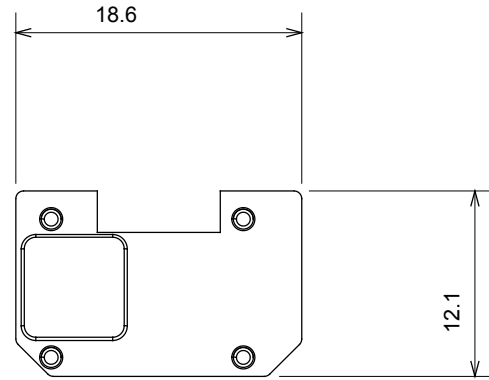

Amplia gama de dispositivos de control, tomas de corriente (que cumplen con las normas nacionales e internacionales), tomas de señal, dispositivos para el control de la climatización y gestión del confort, señalización de alarmas técnicas y gestión de la iluminación de emergencia. Los dispositivos modulares ChoruSmart están disponibles en cinco colores: blanco brillante, blanco satinado, beige natural, negro satinado y titanio pintado, y en diferentes tamaños: 1/2, 1, 2 y 3 módulos. Gracias a los soportes de marco para cajas rectangulares, cuadradas y redondas, podrá crear numerosas combinaciones con la gama de placas ChoruSmart.

Categoría	Símbolo intercambiable	Tipo	Retroiluminable
Color	Traslúcido	Norma de referencia	EN 60669-1
Termopresión con bola	125 °C	Prueba del hilo incandescente	850 °C
Apto para	Servicios genéricos	Símbolo	OFF
Material	Tecnopolímero	Código Electrocod	0130

DIMENSIONAL

SIMBOLOGÍA TÉCNICA

MARCAS/APROBACIONES