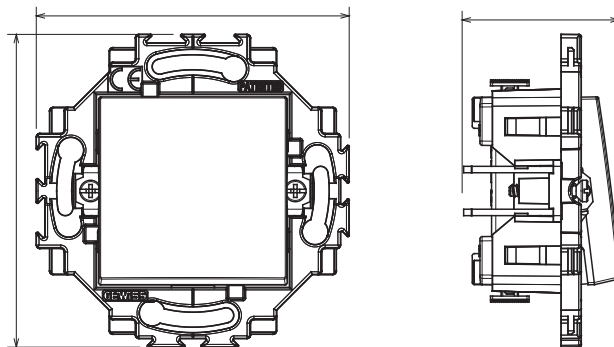

Serie residencial adecuada para instalaciones en cajas redondas y cuadradas, que se caracteriza por su aspecto elegante y formas clásicas. Las placas, fabricadas en tecnopolímero en siete colores y con diferentes modularidades, de 1 a 5 plazas, se pueden instalar indiferentemente tanto horizontal como verticalmente. La serie, desarrollada en torno a un núcleo de dispositivos monobloque, está disponible en dos colores: blanco y marfil, ambos con un acabado brillante. Ampliable gracias a los dispositivos modulares ChorusSmart.

Categoría	Interruptor	Tecla	Neutro
Color	Blanco	Material	Tecnopolímero
Acabado	Brillante	Descripción	1P - 10 AX iluminable
Tensión	250 V ac	Tipo bornes	De resorte
Fijación	Con garra / A tornillo	Potencia lámpara LED 230V	100 W
Test del hilo incandescente	850 °C	Termopresión con bola	125 °C
Resistencia a la tensión de prueba	2000 V a 50 Hz durante 1 minuto	Resistencia de aislamiento	> 5 MOhm
Base de funcionamiento prolongado (nº de maniobras)	40.000 a In 250 Vac cosφ=0,6	Retención del borne en tracción al cable	30 N
Capacidad de apriete del terminal	0,5-2x2,5mm² cables rígidos	Norma de referencia	EN 60669-1; 2014/35/EU

DIMENSIONAL

3:87

SIMBOLOGÍA TÉCNICA

GWT

850 °C

125 °C

MARCAS/APROBACIONES