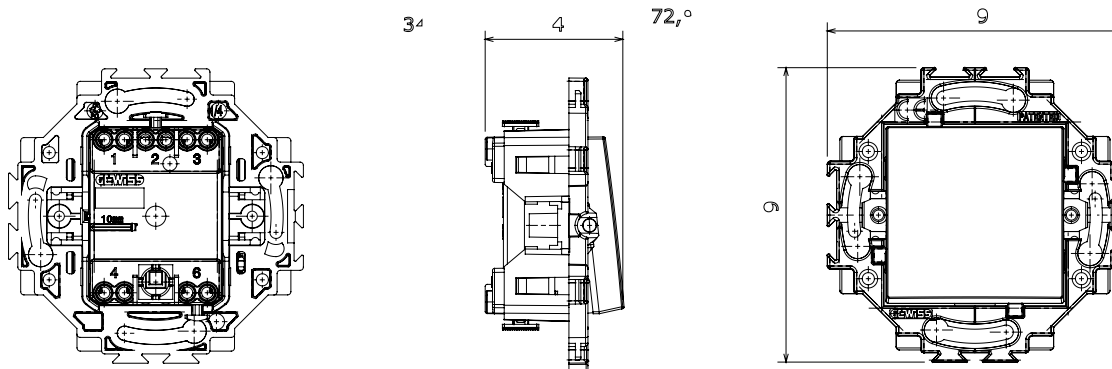

Serie residencial adecuada para instalaciones en cajas redondas y cuadradas, que se caracteriza por su aspecto elegante y formas clásicas. Las placas, fabricadas en tecnopolímero en siete colores y con diferentes modularidades, de 1 a 5 plazas, se pueden instalar indistintamente tanto horizontal como verticalmente. La serie, desarrollada en torno a un núcleo de dispositivos monobloque, está disponible en dos colores: blanco y marfil, ambos con un acabado brillante. Ampliable gracias a los dispositivos modulares ChorusSmart.

Categoría	Pulsador	Tecla	Neutro
Color	Blanco	Material	Tecnopolímero
Acabado	Brillante	Descripción	1P - 10A iluminable
Tensión	250 V ac	Tipo bornes	De resorte
Fijación	De tornillo	Test del hilo incandescente	850 °C
Termopresión con bola	125 °C	Resistencia a la tensión de prueba	2000 V a 50 Hz durante 1 minuto
Resistencia de aislamiento	> 5 MOhm	Base de funcionamiento prolongado (nº de maniobras)	40.000 a In 250 Vac cosφ=0,6
Retención del borne en tracción al cable	30 N	Capacidad de apriete del terminal	0,5-2x2,5mm ² cables rígidos
Norma de referencia	EN 60669-1; 2014/35/EU	Accesorios	Cubierta protectora para pintura
Versiones	Dahlia PRO		

DIMENSIONAL

SIMBOLOGÍA TÉCNICA

MARCAS/APROBACIONES