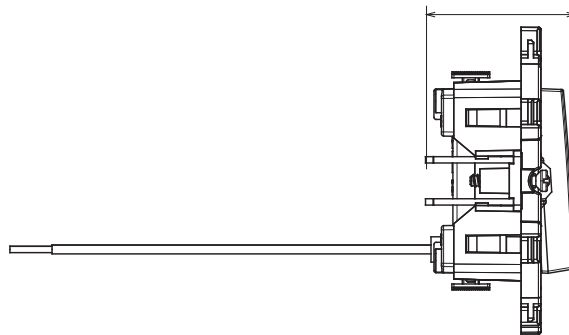

Serie residencial adecuada para instalaciones en cajas redondas y cuadradas, que se caracteriza por su aspecto elegante y formas clásicas. Las placas, fabricadas en tecnopolímero en siete colores y con diferentes modularidades, de 1 a 5 plazas, se pueden instalar indistintamente tanto horizontal como verticalmente. La serie, desarrollada en torno a un núcleo de dispositivos monobloque, está disponible en dos colores: blanco y marfil, ambos con un acabado brillante. Ampliable gracias a los dispositivos modulares ChorusSmart.

Categoría	Pulsador	Tecla	Neutro
Color	Blanco	Material	Tecnopolímero
Acabado	Brillante	Descripción	1P - 10 A luminoso
Tensión	250 V ac	Tipo bornes	De resorte
Fijación	Con garra / A tornillo	Test del hilo incandescente	850 °C
Termopresión con bola	125 °C	Resistencia a la tensión de prueba	2000 V a 50 Hz durante 1 minuto
Resistencia de aislamiento	> 5 MOhm	Base de funcionamiento prolongado (nº de maniobras)	40.000 a In 250 Vac cosφ=0,6
Retención del borne en tracción al cable	30 N	Capacidad de apriete del terminal	0,5-2x2,5mm² cables rígidos
Norma de referencia	EN 60669-1; 2014/35/EU		

### DIMENSIONAL

3.92