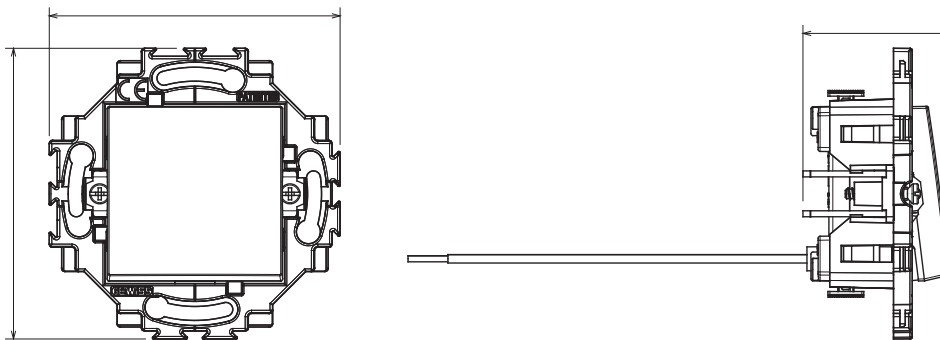

Serie residencial adecuada para instalaciones en cajas redondas y cuadradas, que se caracteriza por su aspecto elegante y formas clásicas. Las placas, fabricadas en tecnopolímero en siete colores y con diferentes modularidades, de 1 a 5 plazas, se pueden instalar indiferentemente tanto horizontal como verticalmente. La serie, desarrollada en torno a un núcleo de dispositivos monobloque, está disponible en dos colores: blanco y marfil, ambos con un acabado brillante. Ampliable gracias a los dispositivos modulares ChorusSmart.

Categoría	Interruptor	Tecla	Neutro
Color	Blanco	Material	Tecnopolímero
Acabado	Brillante	Descripción	1P - 10 AX luminoso
Tensión	250 V ac	Tipo bornes	De resorte
Fijación	Con garra / A tornillo	Potencia lámpara LED 230V	100 W
Test del hilo incandescente	850 °C	Termopresión con bola	125 °C
Resistencia a la tensión de prueba	2000 V a 50 Hz durante 1 minuto	Resistencia de aislamiento	> 5 MOhm
Base de funcionamiento prolongado (nº de maniobras)	40.000 a In 250 Vac cosφ=0,6	Retención del borne en tracción al cable	30 N
Capacidad de apriete del terminal	0,5-2x2,5mm² cables rígidos	Norma de referencia	EN 60669-1; 2014/35/EU

### DIMENSIONAL

2,9  
1,57

### SIMBOLOGÍA TÉCNICA

**GWT**

850 °C

125 °C