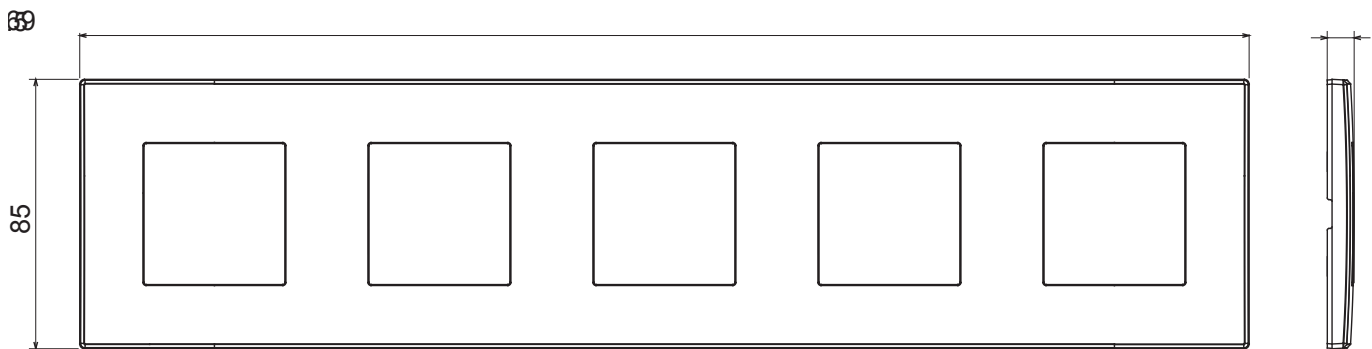

Serie residencial adecuada para instalaciones en cajas redondas y cuadradas, que se caracteriza por su aspecto elegante y formas clásicas. Las placas, fabricadas en tecnopolímero en siete colores y con diferentes modularidades, de 1 a 5 plazas, se pueden instalar indiferentemente tanto horizontal como verticalmente. La serie, desarrollada en torno a un núcleo de dispositivos monobloque, está disponible en dos colores: blanco y marfil, ambos con un acabado brillante. Ampliable gracias a los dispositivos modulares ChorusSmart.

Categoría	Placa	Color	Gris grafito
Material	Tecnopolímero	Acabado	Brillante
Descripción	para 5 mecanismos	Tipo	Horizontal/Vertical
Ejes	71 mm	Test del hilo incandescente	650 °C
Termopresión con bola	70 °C	Norma de referencia	EN 60669-1

DIMENSIONAL

SIMBOLOGÍA TÉCNICA

GWT

650 °C

70 °C

MARCAS/APROBACIONES